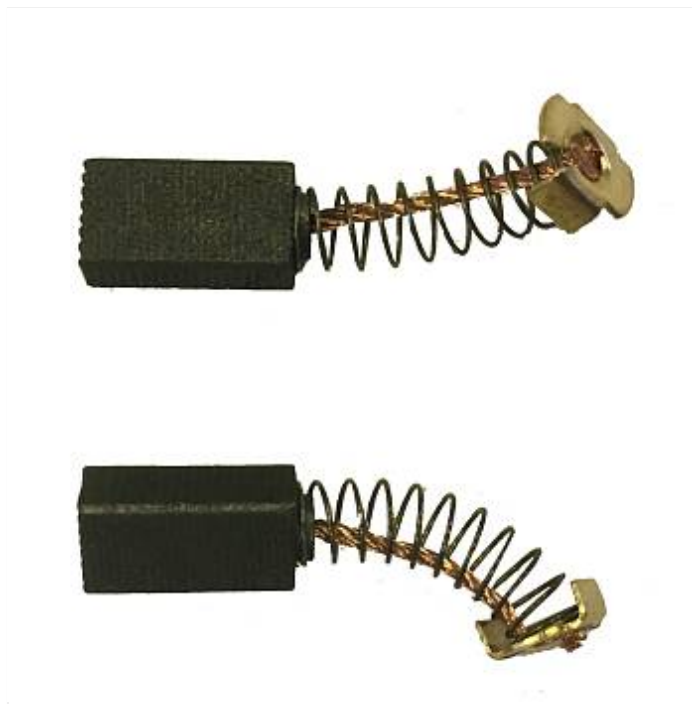

Коммерческое предложение от 25.04.24

**Щетки электродвигателя для AS-A1/D3 арт.100626**Цена 1 шт. **630**  
С НДС(20%), руб.**Характеристики**Артикул 100626  
Модель 100626**Комплектация****Описание****Доставка**